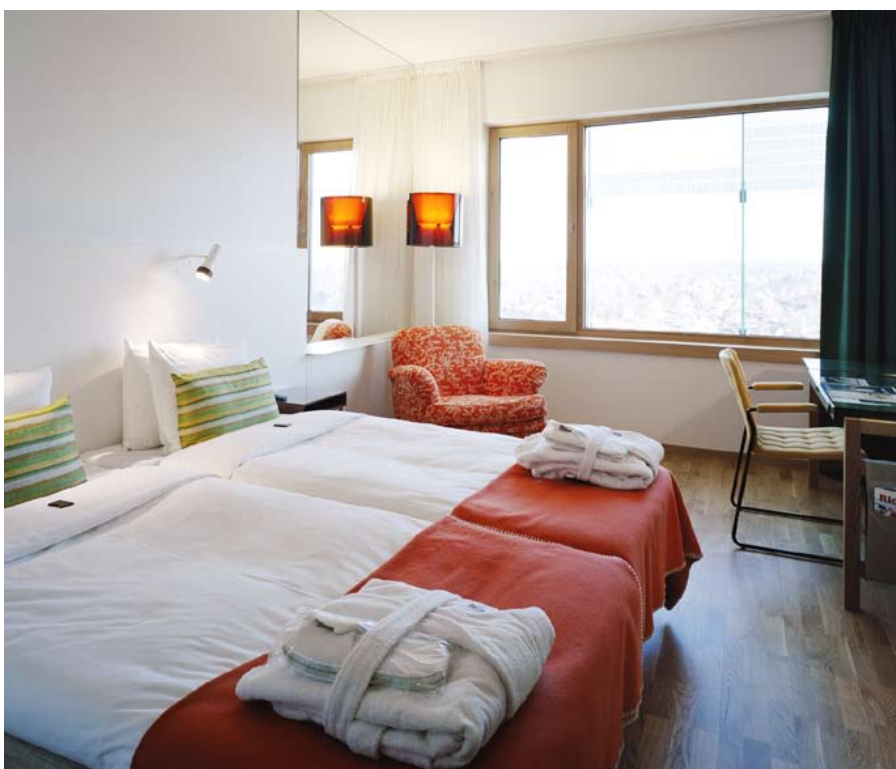

Toppmodernt boende med allt under ett tak vid Stockholmsmässans entré

Strax söder om Stockholms city, inbyggd i Stockholmsmässan ligger detta nya, flerfaldigt prisbelönta, moderna 248 rums hotell. All service under ett tak; hotellrum, sviter, restaurang, bar, dygnet runt bemannad reception, garage, möteslokaler för upp till 1 000 personer, gym och bastu samt hela Stockholmsmässan med faciliteter för tusentals personer. Du tar dig från/till city med pendeltåg på cirka tio minuter, hela vägen under tak.

Hotellet öppnade 2006 med en mycket unik modern design - som belönats med flera priser, bl a Svenska Ljuspriset och Glaspriset 2008 - sätter stark prägel på både utsida och insida. Med sina 18 våningar har den mäktiga hotellbyggnaden snabbt kommit att bli Stockholms nya södra landmärke med utsikt över Stockholms city som du når på cirka 10 minuter med pendeltåget.

PLATS FÖR MÖTEN

Hotellet har tre avdelningar för möten. Den exklusiva konferenssviten Top:Talk med stor takterrass högst upp, Big:Talk för grupper upp till tusen personer; event, möte eller kongress samt Small:Talk med moderna teknikladdade lokaler och hög nivå av service för grupper upp till dryga hundralet. Alla lokaler har dataprojektorer och trådlöst bredband som ingår. Hotellets välrenommerade restaurang erbjuder ett brett urval välsmakande måltider, från snacks till galabankettmeny.